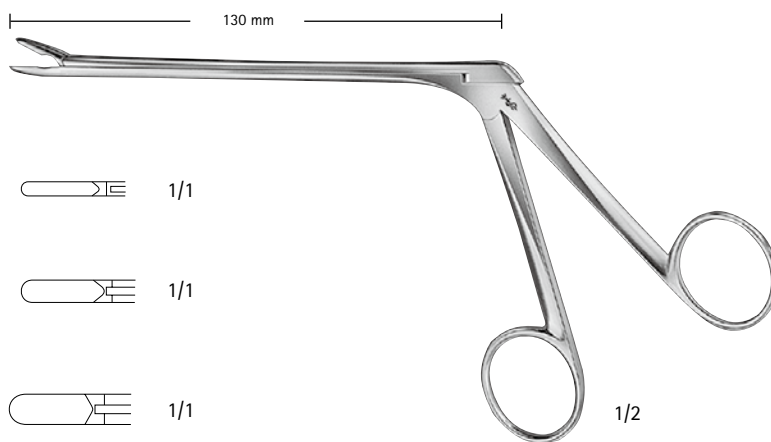

角度方向

ウイル・プレーキスレイ
篩骨用鉗子、直

- OK 505 R 3.0mm
- OK 506 R 3.6mm
- OK 507 R 4.2mm
- OK 508 R 4.8mm
- OK 509 R 5.6mm

140°

ウイル・プレーキスレイ
篩骨用鉗子、上向

- OK 520 R 3.6mm
- OK 521 R 4.2mm
- OK 522 R 4.8mm

ロンジュール

Aesculap®

タカハシ
OK 525 R
 篩骨用鉗子
 直、3mm

130°

タカハシ
OK 526 R
 篩骨用鉗子
 上向、3mm

ラブ・グリェンワルド
 髓核鉗子、直

FF 799 R
 2 × 10mm

FF 800 R
 3 × 10mm

スパーリング
FF 801 R
 4 × 10mm

ロンジュール

カスパー
髄核鉗子、直

- FF 832 R 2mm
- FF 833 R 3mm
- FF 834 R 4mm
- FF 835 R 5mm

150°

カスパー
髄核鉗子、上向

- FF 842 R 2mm
- FF 843 R 3mm
- FF 844 R 4mm

150°

カスパー
髄核鉗子、下向

- FF 852 R 2mm
- FF 853 R 3mm
- FF 854 R 4mm

カスパー
髄核鉗子、直
シャフト長

140mm	160mm	185mm	ジョーサイズ		
FF 502 R	FF 532 R	FF 562 R	2 × 12mm		1/1
FF 503 R	FF 533 R	FF 563 R	3 × 12mm		1/1
FF 504 R	FF 534 R	FF 564 R	4 × 14mm		1/1
	FF 535 R	FF 565 R	5 × 14mm		1/1
	FF 536 R	FF 566 R	6 × 16mm		1/1