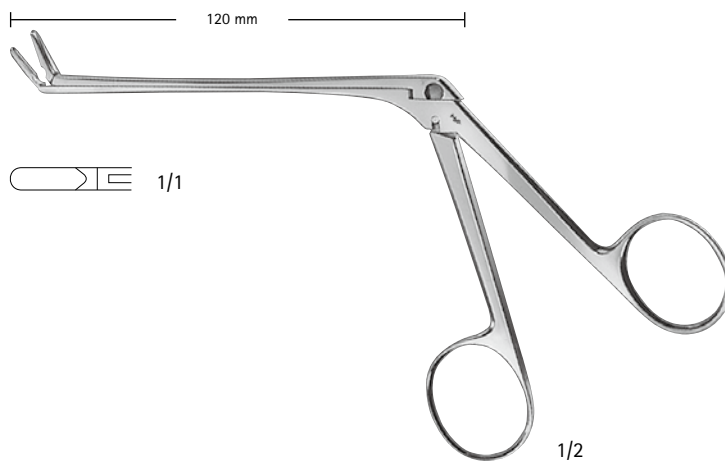

角度方向

ウイル・プレーキスレイ
篩骨用鉗子、直

- OK 505 R 3.0mm
- OK 506 R 3.6mm
- OK 507 R 4.2mm
- OK 508 R 4.8mm
- OK 509 R 5.6mm

140°

ウイル・プレーキスレイ
篩骨用鉗子、上向

- OK 520 R 3.6mm
- OK 521 R 4.2mm
- OK 522 R 4.8mm

ロンジュール

Aesculap®

タカハシ
OK 525 R
 篩骨用鉗子
 直、3mm

130°

タカハシ
OK 526 R
 篩骨用鉗子
 上向、3mm

ラブ・グリェンワルド
 髓核鉗子、直

FF 799 R
 2 × 10mm

FF 800 R
 3 × 10mm

スパーリング
FF 801 R
 4 × 10mm

ロンジュール

カスパー
髄核鉗子、直
シャフト長

140mm	160mm	185mm	ジョーサイズ		
FF 502 R	FF 532 R	FF 562 R	2 × 12mm		1/1
FF 503 R	FF 533 R	FF 563 R	3 × 12mm		1/1
FF 504 R	FF 534 R	FF 564 R	4 × 14mm		1/1
	FF 535 R	FF 565 R	5 × 14mm		1/1
	FF 536 R	FF 566 R	6 × 16mm		1/1

150°

カスパー
髄核鉗子、上向
シャフト長

140mm	160mm	185mm	ジョーサイズ		
FF 513 R	FF 543 R	FF 573 R	3 × 12mm		1/1
FF 514 R	FF 544 R	FF 574 R	4 × 14mm		1/1
	FF 545 R	FF 575 R	5 × 14mm		1/1

150°

カスパー
髄核鉗子、下向
シャフト長

140mm	160mm	185mm	ジョーサイズ		
FF 523 R	FF 553 R	FF 583 R	3 × 12mm		1/1
FF 524 R	FF 554 R	FF 584 R	4 × 14mm		1/1