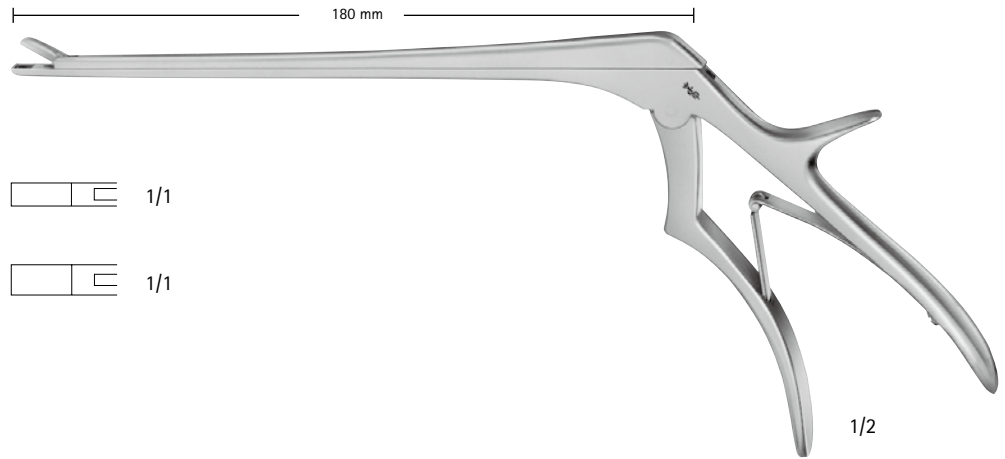

髄核鉗子、下向

ラブ・グリェンワルド

FF 810 R 3 × 10mm

スパーリング

FF 811 R 4 × 10mm

ロンジュール

ロンジュール

Aesculap®

オールドバーグ
FF 605 R φ 7mm
鋭匙状ロンジュール

ヤサーギル
鈍匙状ロンジュール
FF 599 R φ 2.2mm

FF 600 R φ 3.5mm

ランドルト
FF 345 R φ 9mm
鈍匙状腫瘍摘出鉗子

クレーマー
FF 820 R
髄核鉗子、直
2 × 10mm
深さゲージ付

ロンジュール

カスパー
骨棘ロンジュール

FF 856 R 3mm