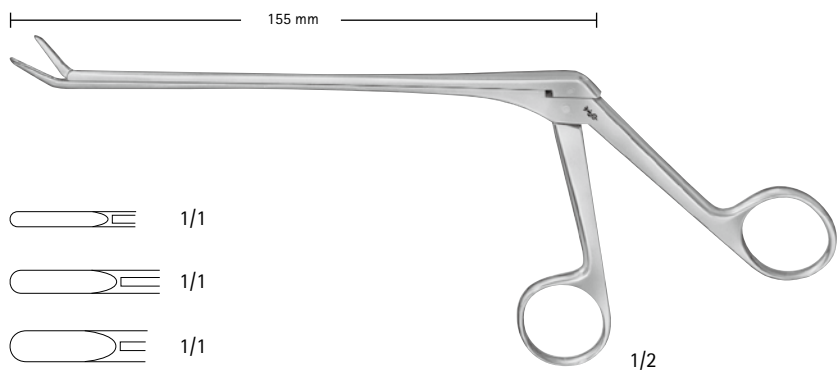

カスパー
髄核鉗子、直

- FF 832 R 2mm
- FF 833 R 3mm
- FF 834 R 4mm
- FF 835 R 5mm

150°

カスパー
髄核鉗子、上向

- FF 842 R 2mm
- FF 843 R 3mm
- FF 844 R 4mm

150°

カスパー
髄核鉗子、下向

- FF 852 R 2mm
- FF 853 R 3mm
- FF 854 R 4mm

カスパー
髄核鉗子、直
シャフト長

140mm	160mm	185mm	ジョーサイズ		
FF 502 R	FF 532 R	FF 562 R	2 × 12mm		1/1
FF 503 R	FF 533 R	FF 563 R	3 × 12mm		1/1
FF 504 R	FF 534 R	FF 564 R	4 × 14mm		1/1
	FF 535 R	FF 565 R	5 × 14mm		1/1
	FF 536 R	FF 566 R	6 × 16mm		1/1

150°

カスパー
髄核鉗子、上向
シャフト長

140mm	160mm	185mm	ジョーサイズ		
FF 513 R	FF 543 R	FF 573 R	3 × 12mm		1/1
FF 514 R	FF 544 R	FF 574 R	4 × 14mm		1/1
	FF 545 R	FF 575 R	5 × 14mm		1/1

150°

カスパー
髄核鉗子、下向
シャフト長

140mm	160mm	185mm	ジョーサイズ		
FF 523 R	FF 553 R	FF 583 R	3 × 12mm		1/1
FF 524 R	FF 554 R	FF 584 R	4 × 14mm		1/1