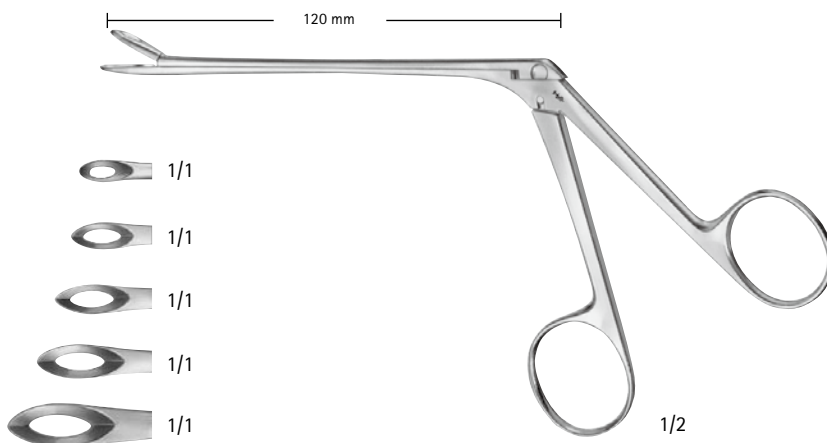

角度方向

ウイル・プレーキスレイ
篩骨用鉗子、直

- OK 505 R 3.0mm
- OK 506 R 3.6mm
- OK 507 R 4.2mm
- OK 508 R 4.8mm
- OK 509 R 5.6mm

140°

ウイル・プレーキスレイ
篩骨用鉗子、上向

- OK 520 R 3.6mm
- OK 521 R 4.2mm
- OK 522 R 4.8mm

ロンジュール

Aesculap®

カスパー
髄核鉗子、直

- FF 832 R 2mm
- FF 833 R 3mm
- FF 834 R 4mm
- FF 835 R 5mm

150°

カスパー
髄核鉗子、上向

- FF 842 R 2mm
- FF 843 R 3mm
- FF 844 R 4mm

150°

カスパー
髄核鉗子、下向

- FF 852 R 2mm
- FF 853 R 3mm
- FF 854 R 4mm

カスパー
髄核鉗子、直
シャフト長

140mm	160mm	185mm	ジョーサイズ		
FF 502 R	FF 532 R	FF 562 R	2 × 12mm		1/1
FF 503 R	FF 533 R	FF 563 R	3 × 12mm		1/1
FF 504 R	FF 534 R	FF 564 R	4 × 14mm		1/1
	FF 535 R	FF 565 R	5 × 14mm		1/1
	FF 536 R	FF 566 R	6 × 16mm		1/1

150°

カスパー
髄核鉗子、上向
シャフト長

140mm	160mm	185mm	ジョーサイズ		
FF 513 R	FF 543 R	FF 573 R	3 × 12mm		1/1
FF 514 R	FF 544 R	FF 574 R	4 × 14mm		1/1
	FF 545 R	FF 575 R	5 × 14mm		1/1

150°

カスパー
髄核鉗子、下向
シャフト長

140mm	160mm	185mm	ジョーサイズ		
FF 523 R	FF 553 R	FF 583 R	3 × 12mm		1/1
FF 524 R	FF 554 R	FF 584 R	4 × 14mm		1/1