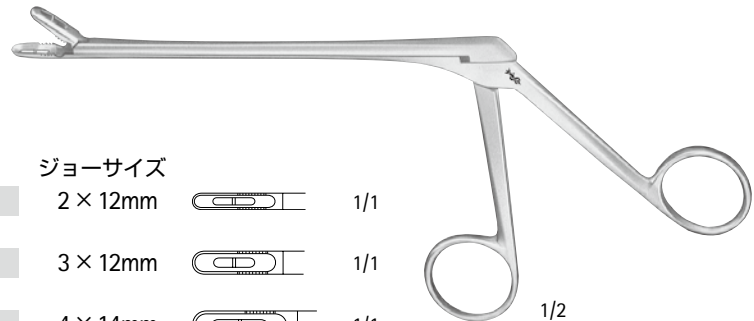

カスパー
髄核鉗子、直

- FF 832 R 2mm
- FF 833 R 3mm
- FF 834 R 4mm
- FF 835 R 5mm

150°

カスパー
髄核鉗子、上向

- FF 842 R 2mm
- FF 843 R 3mm
- FF 844 R 4mm

150°

カスパー
髄核鉗子、下向

- FF 852 R 2mm
- FF 853 R 3mm
- FF 854 R 4mm

カスパー
髄核鉗子、直
シャフト長

140mm	160mm	185mm	ジョーサイズ		
FF 502 R	FF 532 R	FF 562 R	2 × 12mm		1/1
FF 503 R	FF 533 R	FF 563 R	3 × 12mm		1/1
FF 504 R	FF 534 R	FF 564 R	4 × 14mm		1/1
	FF 535 R	FF 565 R	5 × 14mm		1/1
	FF 536 R	FF 566 R	6 × 16mm		1/1

150°

カスパー
髄核鉗子、上向
シャフト長

140mm	160mm	185mm	ジョーサイズ		
FF 513 R	FF 543 R	FF 573 R	3 × 12mm		1/1
FF 514 R	FF 544 R	FF 574 R	4 × 14mm		1/1
	FF 545 R	FF 575 R	5 × 14mm		1/1

150°

カスパー
髄核鉗子、下向
シャフト長

140mm	160mm	185mm	ジョーサイズ		
FF 523 R	FF 553 R	FF 583 R	3 × 12mm		1/1
FF 524 R	FF 554 R	FF 584 R	4 × 14mm		1/1