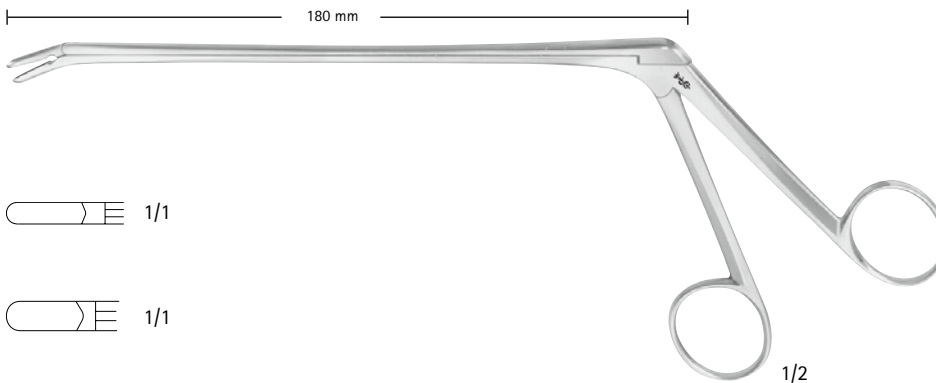

FF 807 R 4 × 10mm

150°

髄核鉗子、上向

ラブ・グリェンワルド

FF 806 R 3 × 10mm

スパーリング

FF 814 R 4 × 10mm

150°

髄核鉗子、下向

ラブ・グリェンワルド

FF 810 R 3 × 10mm

スパーリング

FF 811 R 4 × 10mm

ロンジュール

ロンジュール

Aesculap®