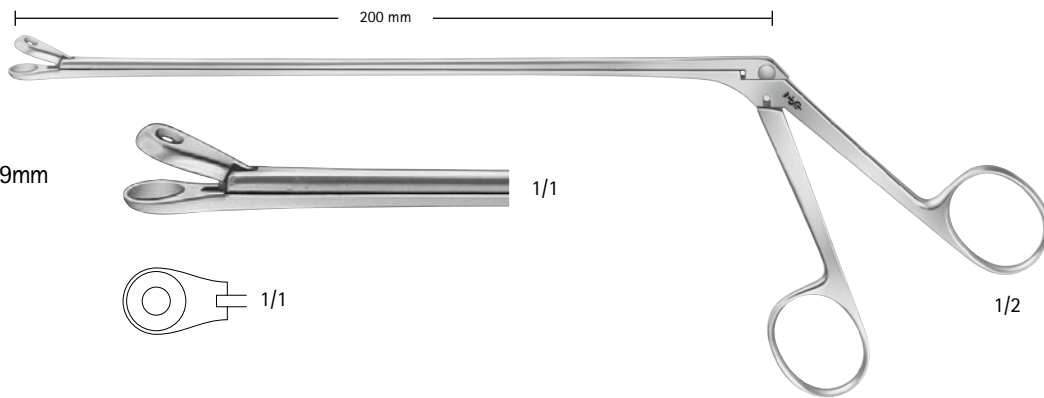

髄核鉗子、下向

ラブ・グリェンワルド

FF 810 R 3 × 10mm

スパーリング

FF 811 R 4 × 10mm

ロンジュール

ロンジュール

Aesculap®

オールドバーグ
FF 605 R φ 7mm
鋭匙状ロンジュール

ヤサーギル
鈍匙状ロンジュール
FF 599 R φ 2.2mm

FF 600 R φ 3.5mm

ランドルト
FF 345 R φ 9mm
鈍匙状腫瘍摘出鉗子

クレーマー
FF 820 R
髄核鉗子、直
2 × 10mm
深さゲージ付

ロンジュール

カスパー
骨棘ロンジュール

FF 856 R 3mm

FF 857 R 4mm

ロンジュール

ワグナー

FF 818 R 5.5mm

髄核鉗子
直
超ヘビーパターン

ワグナー
FF 808 R 5.5mm
髄核鉗子
直
ヘビーパターン

サイバート
FG 057 R 5.8mm
髄核鉗子
150° 上向