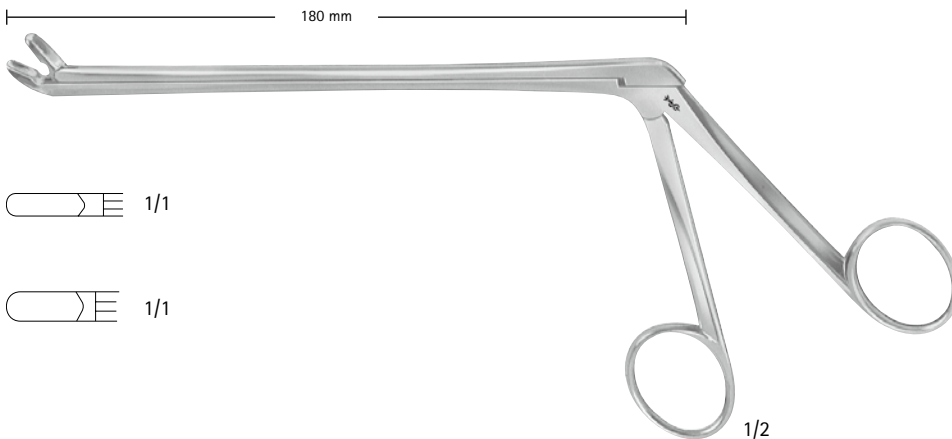

FF 807 R 4 × 10mm

150°

髄核鉗子、上向

ラブ・グリェンワルド

FF 806 R 3 × 10mm

スパーリング

FF 814 R 4 × 10mm

150°