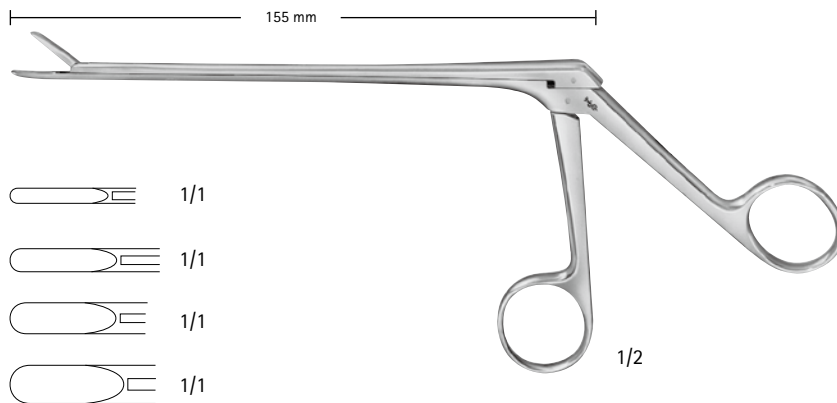

角度方向

ウイル・プレーキスレイ
篩骨用鉗子、直

- OK 505 R 3.0mm
- OK 506 R 3.6mm
- OK 507 R 4.2mm
- OK 508 R 4.8mm
- OK 509 R 5.6mm

140°

ウイル・プレーキスレイ
篩骨用鉗子、上向

- OK 520 R 3.6mm
- OK 521 R 4.2mm
- OK 522 R 4.8mm

ロンジュール

Aesculap®

タカハシ
OK 525 R
 篩骨用鉗子
 直、3mm

130°

タカハシ
OK 526 R
 篩骨用鉗子
 上向、3mm

ラブ・グリェンワルド
 髓核鉗子、直

FF 799 R
 2 × 10mm

FF 800 R
 3 × 10mm

スパーリング
FF 801 R
 4 × 10mm

ロンジュール

カスパー
髄核鉗子、直

- FF 832 R 2mm
- FF 833 R 3mm
- FF 834 R 4mm
- FF 835 R 5mm

150°

カスパー
髄核鉗子、上向

- FF 842 R 2mm
- FF 843 R 3mm
- FF 844 R 4mm

150°

カスパー
髄核鉗子、下向

- FF 852 R 2mm
- FF 853 R 3mm
- FF 854 R 4mm

カスパー
髄核鉗子、直
シャフト長

140mm	160mm	185mm	ジョーサイズ		
FF 502 R	FF 532 R	FF 562 R	2 × 12mm		1/1
FF 503 R	FF 533 R	FF 563 R	3 × 12mm		1/1
FF 504 R	FF 534 R	FF 564 R	4 × 14mm		1/1
	FF 535 R	FF 565 R	5 × 14mm		1/1
	FF 536 R	FF 566 R	6 × 16mm		1/1