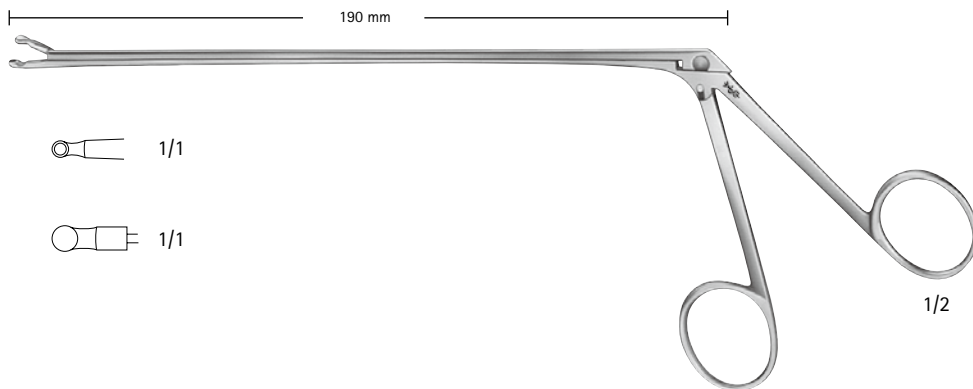

ヤサーギル
鈍匙状ロンジュール
FF 599 R   φ 2.2mm