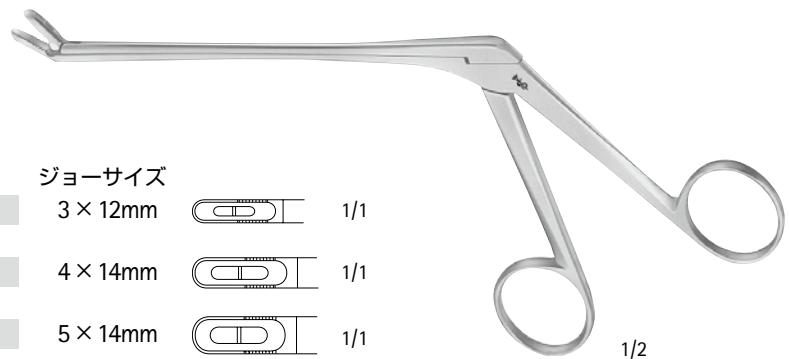

カスパー
髄核鉗子、直

- FF 832 R 2mm
- FF 833 R 3mm
- FF 834 R 4mm
- FF 835 R 5mm

150°

カスパー
髄核鉗子、上向

- FF 842 R 2mm
- FF 843 R 3mm
- FF 844 R 4mm

150°

カスパー
髄核鉗子、下向

- FF 852 R 2mm
- FF 853 R 3mm
- FF 854 R 4mm

カスパー
髄核鉗子、直
シャフト長

140mm	160mm	185mm	ジョーサイズ		
FF 502 R	FF 532 R	FF 562 R	2 × 12mm		1/1
FF 503 R	FF 533 R	FF 563 R	3 × 12mm		1/1
FF 504 R	FF 534 R	FF 564 R	4 × 14mm		1/1
	FF 535 R	FF 565 R	5 × 14mm		1/1
	FF 536 R	FF 566 R	6 × 16mm		1/1

150°

カスパー
髄核鉗子、上向
シャフト長

140mm	160mm	185mm	ジョーサイズ		
FF 513 R	FF 543 R	FF 573 R	3 × 12mm		1/1
FF 514 R	FF 544 R	FF 574 R	4 × 14mm		1/1
	FF 545 R	FF 575 R	5 × 14mm		1/1

150°

カスパー
髄核鉗子、下向
シャフト長

140mm	160mm	185mm	ジョーサイズ		
FF 523 R	FF 553 R	FF 583 R	3 × 12mm		1/1
FF 524 R	FF 554 R	FF 584 R	4 × 14mm		1/1