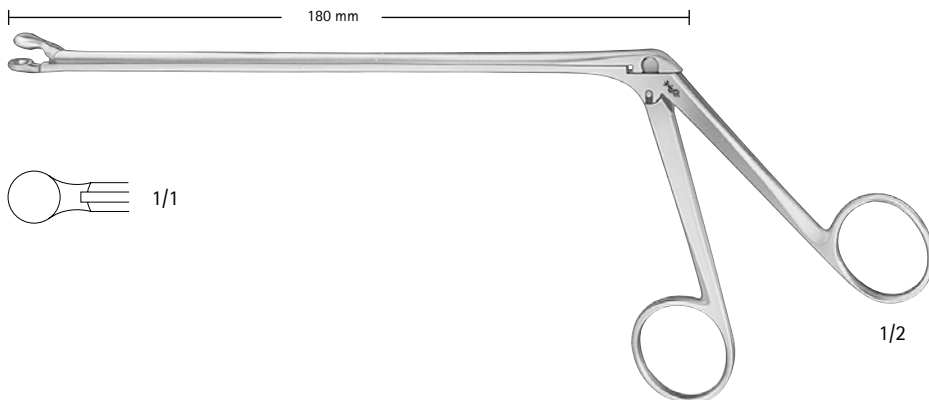

ロンジュール

Aesculap®

オールドバーグ
FF 605 R   φ 7mm
鋭匙状ロンジュール