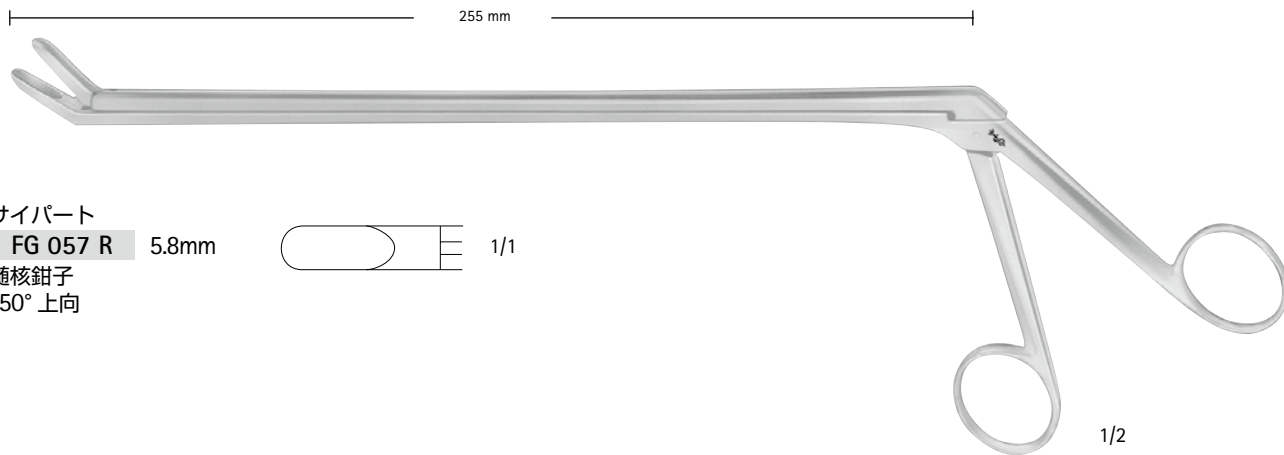

FF 857 R 4mm

ロンジュール

ワグナー

FF 818 R 5.5mm

髄核鉗子
直
超ヘビーパターン

ワグナー
FF 808 R 5.5mm
髄核鉗子
直
ヘビーパターン

サイバート
FG 057 R 5.8mm
髄核鉗子
150° 上向