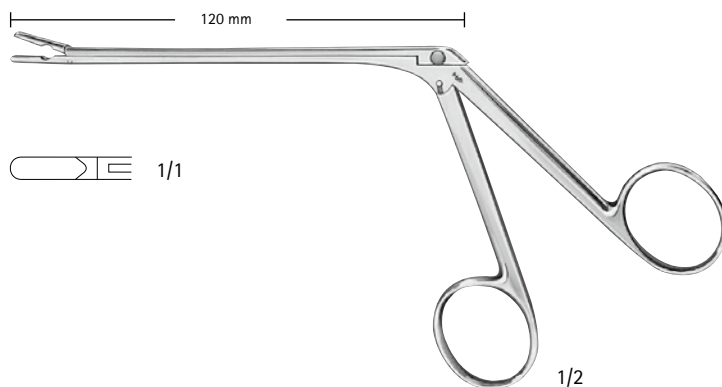

ロンジュール

Aesculap®

タカハシ
OK 525 R
篩骨用鉗子
直、3mm