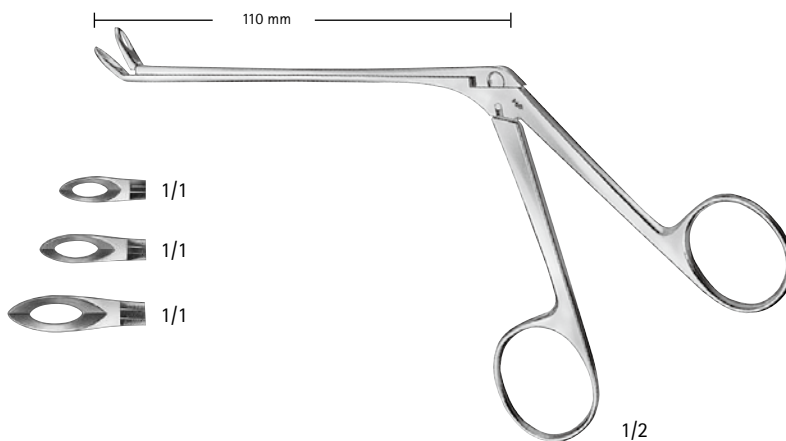

角度方向

ウイル・プレーキスレイ
篩骨用鉗子、直

- OK 505 R 3.0mm
- OK 506 R 3.6mm
- OK 507 R 4.2mm
- OK 508 R 4.8mm
- OK 509 R 5.6mm

140°

ウイル・プレーキスレイ
篩骨用鉗子、上向

- OK 520 R 3.6mm
- OK 521 R 4.2mm
- OK 522 R 4.8mm

ロンジュール

Aesculap®

カスパー
髄核鉗子、直

- FF 832 R 2mm
- FF 833 R 3mm
- FF 834 R 4mm
- FF 835 R 5mm

150°

カスパー
髄核鉗子、上向

- FF 842 R 2mm
- FF 843 R 3mm
- FF 844 R 4mm

150°

カスパー
髄核鉗子、下向

- FF 852 R 2mm
- FF 853 R 3mm
- FF 854 R 4mm

カスパー
髄核鉗子、直
シャフト長

140mm	160mm	185mm	ジョーサイズ		
FF 502 R	FF 532 R	FF 562 R	2 × 12mm		1/1
FF 503 R	FF 533 R	FF 563 R	3 × 12mm		1/1
FF 504 R	FF 534 R	FF 564 R	4 × 14mm		1/1
	FF 535 R	FF 565 R	5 × 14mm		1/1
	FF 536 R	FF 566 R	6 × 16mm		1/1

150°

カスパー
髄核鉗子、上向
シャフト長

140mm	160mm	185mm	ジョーサイズ		
FF 513 R	FF 543 R	FF 573 R	3 × 12mm		1/1
FF 514 R	FF 544 R	FF 574 R	4 × 14mm		1/1
	FF 545 R	FF 575 R	5 × 14mm		1/1

150°

カスパー
髄核鉗子、下向
シャフト長

140mm	160mm	185mm	ジョーサイズ		
FF 523 R	FF 553 R	FF 583 R	3 × 12mm		1/1
FF 524 R	FF 554 R	FF 584 R	4 × 14mm		1/1