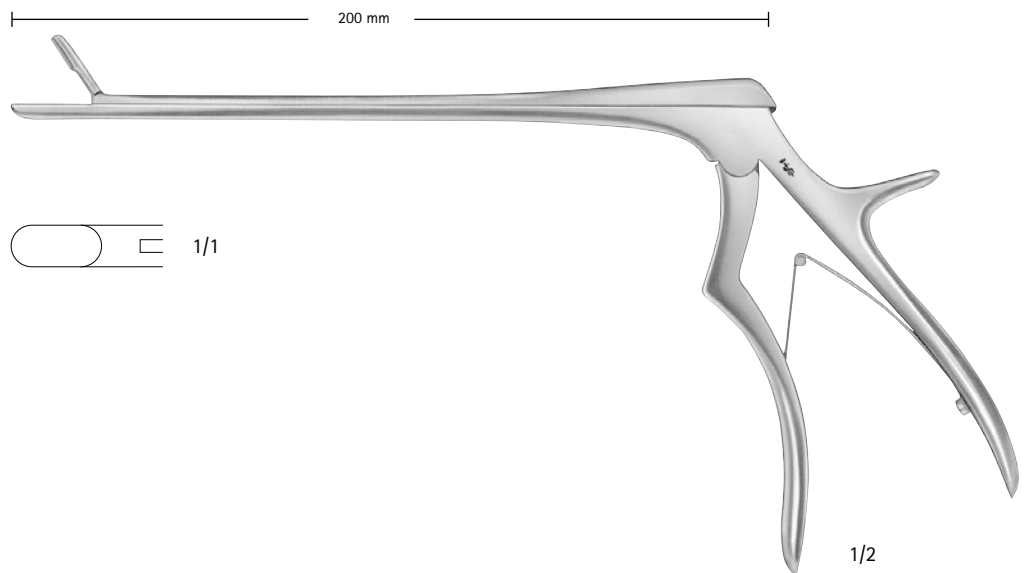

髄核鉗子、下向

ラブ・グリェンワルド

FF 810 R 3 × 10mm

スパーリング

FF 811 R 4 × 10mm

ロンジュール

ロンジュール

Aesculap®

オールドバーグ
FF 605 R φ 7mm
鋭匙状ロンジュール

ヤサーギル
鈍匙状ロンジュール
FF 599 R φ 2.2mm

FF 600 R φ 3.5mm

ランドルト
FF 345 R φ 9mm
鈍匙状腫瘍摘出鉗子

クレーマー
FF 820 R
髄核鉗子、直
2 × 10mm
深さゲージ付

ロンジュール

カスパー
骨棘ロンジュール

FF 856 R 3mm

FF 857 R 4mm

ロンジュール

ワグナー

FF 818 R 5.5mm

髄核鉗子
直
超ヘビーパターン

ワグナー
FF 808 R 5.5mm
髄核鉗子
直
ヘビーパターン

サイバート
FG 057 R 5.8mm
髄核鉗子
150° 上向