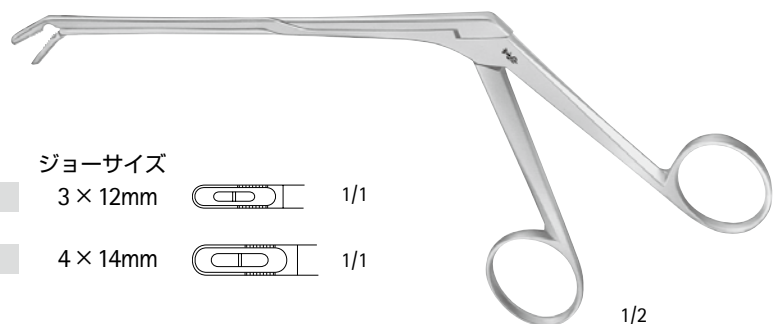

カスパー
髄核鉗子、直
シャフト長

140mm	160mm	185mm	ジョーサイズ		
FF 502 R	FF 532 R	FF 562 R	2 × 12mm		1/1
FF 503 R	FF 533 R	FF 563 R	3 × 12mm		1/1
FF 504 R	FF 534 R	FF 564 R	4 × 14mm		1/1
	FF 535 R	FF 565 R	5 × 14mm		1/1
	FF 536 R	FF 566 R	6 × 16mm		1/1

150°

カスパー
髄核鉗子、上向
シャフト長

140mm	160mm	185mm	ジョーサイズ		
FF 513 R	FF 543 R	FF 573 R	3 × 12mm		1/1
FF 514 R	FF 544 R	FF 574 R	4 × 14mm		1/1
	FF 545 R	FF 575 R	5 × 14mm		1/1

150°

カスパー
髄核鉗子、下向
シャフト長

140mm	160mm	185mm	ジョーサイズ		
FF 523 R	FF 553 R	FF 583 R	3 × 12mm		1/1
FF 524 R	FF 554 R	FF 584 R	4 × 14mm		1/1