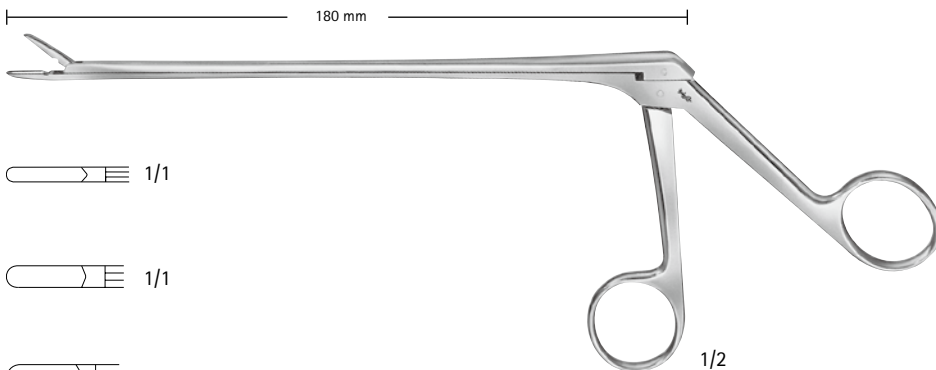

150°

カスパー
髄核鉗子、上向
シャフト長

140mm	160mm	185mm	ジョーサイズ		
FF 513 R	FF 543 R	FF 573 R	3 × 12mm		1/1
FF 514 R	FF 544 R	FF 574 R	4 × 14mm		1/1
	FF 545 R	FF 575 R	5 × 14mm		1/1

150°

カスパー
髄核鉗子、下向
シャフト長

140mm	160mm	185mm	ジョーサイズ		
FF 523 R	FF 553 R	FF 583 R	3 × 12mm		1/1
FF 524 R	FF 554 R	FF 584 R	4 × 14mm		1/1

ロンジュール

Aesculap®

髄核鉗子、直

クッシング

FF 803 R 2 × 10mm

ラブ・グリェンワルド

FF 805 R 3 × 10mm

スパーリング

FF 807 R 4 × 10mm

150°

髄核鉗子、上向

ラブ・グリェンワルド

FF 806 R 3 × 10mm

スパーリング

FF 814 R 4 × 10mm

150°