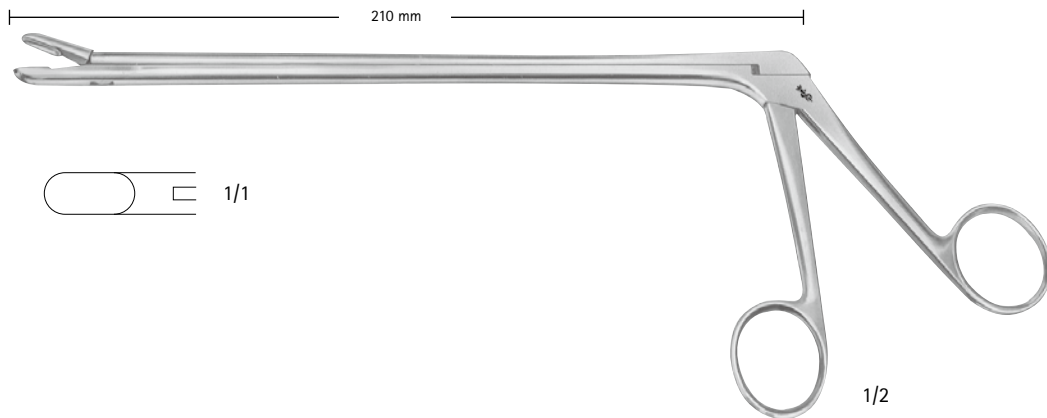

FF 857 R 4mm

ロンジュール

ワグナー

FF 818 R 5.5mm

髄核鉗子
直
超ヘビーパターン

ワグナー
FF 808 R 5.5mm
髄核鉗子
直
ヘビーパターン

サイバート
FG 057 R 5.8mm
髄核鉗子
150° 上向