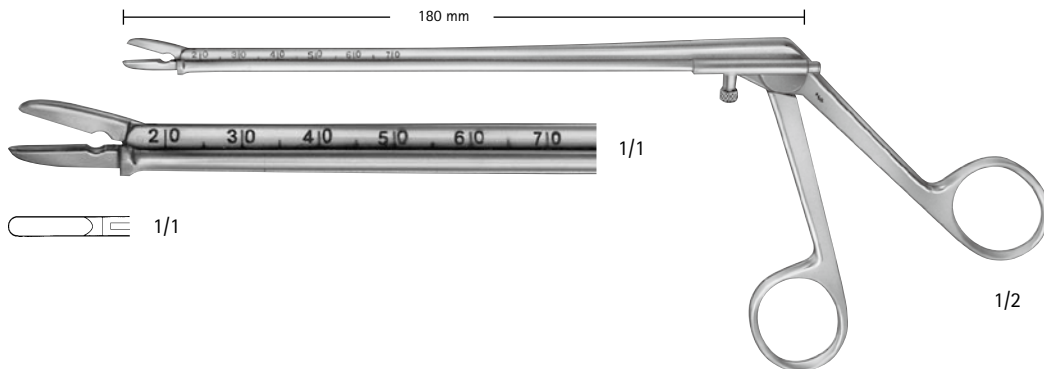

オールドバーグ
FF 605 R φ 7mm
鋭匙状ロンジュール

ヤサーギル
鈍匙状ロンジュール
FF 599 R φ 2.2mm

FF 600 R φ 3.5mm

ランドルト
FF 345 R φ 9mm
鈍匙状腫瘍摘出鉗子

クレーマー
FF 820 R
髄核鉗子、直
2 × 10mm
深さゲージ付

ロンジュール

カスパー
骨棘ロンジュール

FF 856 R 3mm