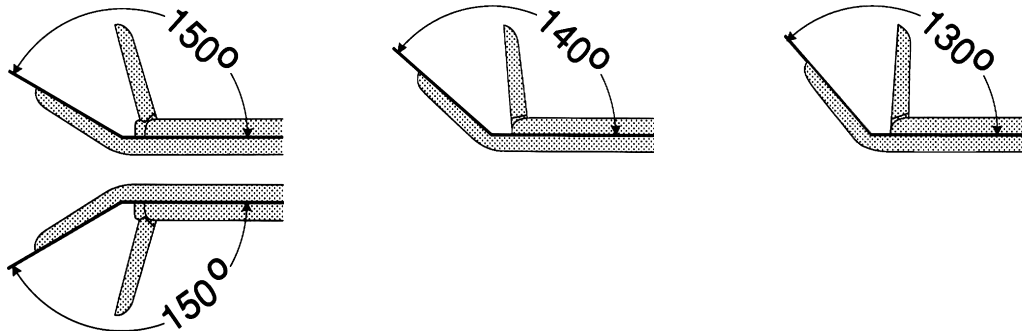

角度方向

ウイル・プレーキスレイ
篩骨用鉗子、直

- OK 505 R 3.0mm
- OK 506 R 3.6mm
- OK 507 R 4.2mm
- OK 508 R 4.8mm
- OK 509 R 5.6mm

140°

ウイル・プレーキスレイ
篩骨用鉗子、上向

- OK 520 R 3.6mm
- OK 521 R 4.2mm
- OK 522 R 4.8mm

ロンジュール

Aesculap®

カスパー
髄核鉗子、直
シャフト長

140mm	160mm	185mm	ジョーサイズ		
FF 502 R	FF 532 R	FF 562 R	2 × 12mm		1/1
FF 503 R	FF 533 R	FF 563 R	3 × 12mm		1/1
FF 504 R	FF 534 R	FF 564 R	4 × 14mm		1/1
	FF 535 R	FF 565 R	5 × 14mm		1/1
	FF 536 R	FF 566 R	6 × 16mm		1/1

150°

カスパー
髄核鉗子、上向
シャフト長

140mm	160mm	185mm	ジョーサイズ		
FF 513 R	FF 543 R	FF 573 R	3 × 12mm		1/1
FF 514 R	FF 544 R	FF 574 R	4 × 14mm		1/1
	FF 545 R	FF 575 R	5 × 14mm		1/1

150°

カスパー
髄核鉗子、下向
シャフト長

140mm	160mm	185mm	ジョーサイズ		
FF 523 R	FF 553 R	FF 583 R	3 × 12mm		1/1
FF 524 R	FF 554 R	FF 584 R	4 × 14mm		1/1