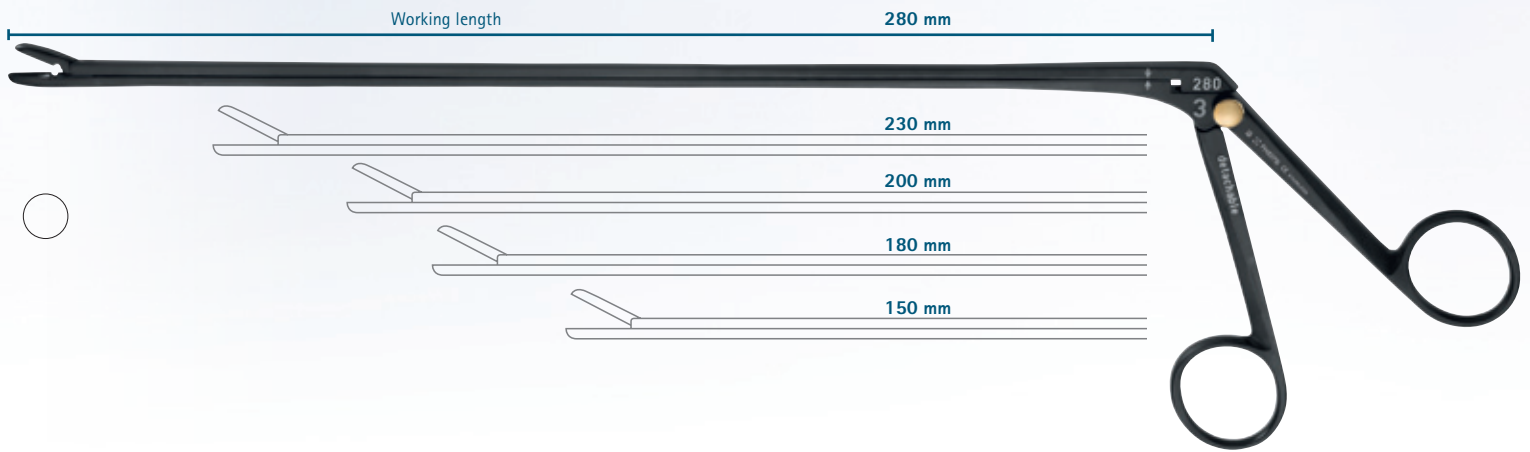

### Easy identification

- 有効長
- ショー幅

- 1 上下シャフトの矢印(赤枠)を合わせ、金ボタンを押す
- 2 フロントハンドルを押し下げる
- 3 上部シャフトを持ち上げる

### Intuitive handling

ハンドル部分のGolden Button(金ボタン、上記図の①部分)を押すことで容易な分解が可能です。見た目だけでなく、操作性も直観的で簡単・迅速な組立と分解を可能にしています。洗浄時に上部シャフトが開き、容易にシャフト内部が洗浄できます。分解後もシャフト先端部は本体部分に接続されたままですので、パーツの紛失を防ぎ、洗浄後の再組立作業も簡単です。

### スムーズジョータイプ

有効長	ジョータイプ	1.5 mm	2 mm	3 mm	4 mm	5 mm
150 mm		FH801B	FH802B	FH803B	FH804B	FH805B
150 mm		FH901B	FH902B	FH903B	FH904B	FH905B
180 mm		FH811B	FH812B	FH813B	FH814B	FH815B
180 mm		FH911B	FH912B	FH913B	FH914B	FH915B
200 mm		FH821B	FH822B	FH823B	FH824B	FH825B
200 mm		FH921B	FH922B	FH923B	FH924B	FH925B
230 mm		FH891B	FH892B	FH893B	FH894B	FH895B
230 mm		FH931B	FH932B	FH933B	FH934B	FH935B
280 mm		-	-	FH837B	FH838B	FH839B